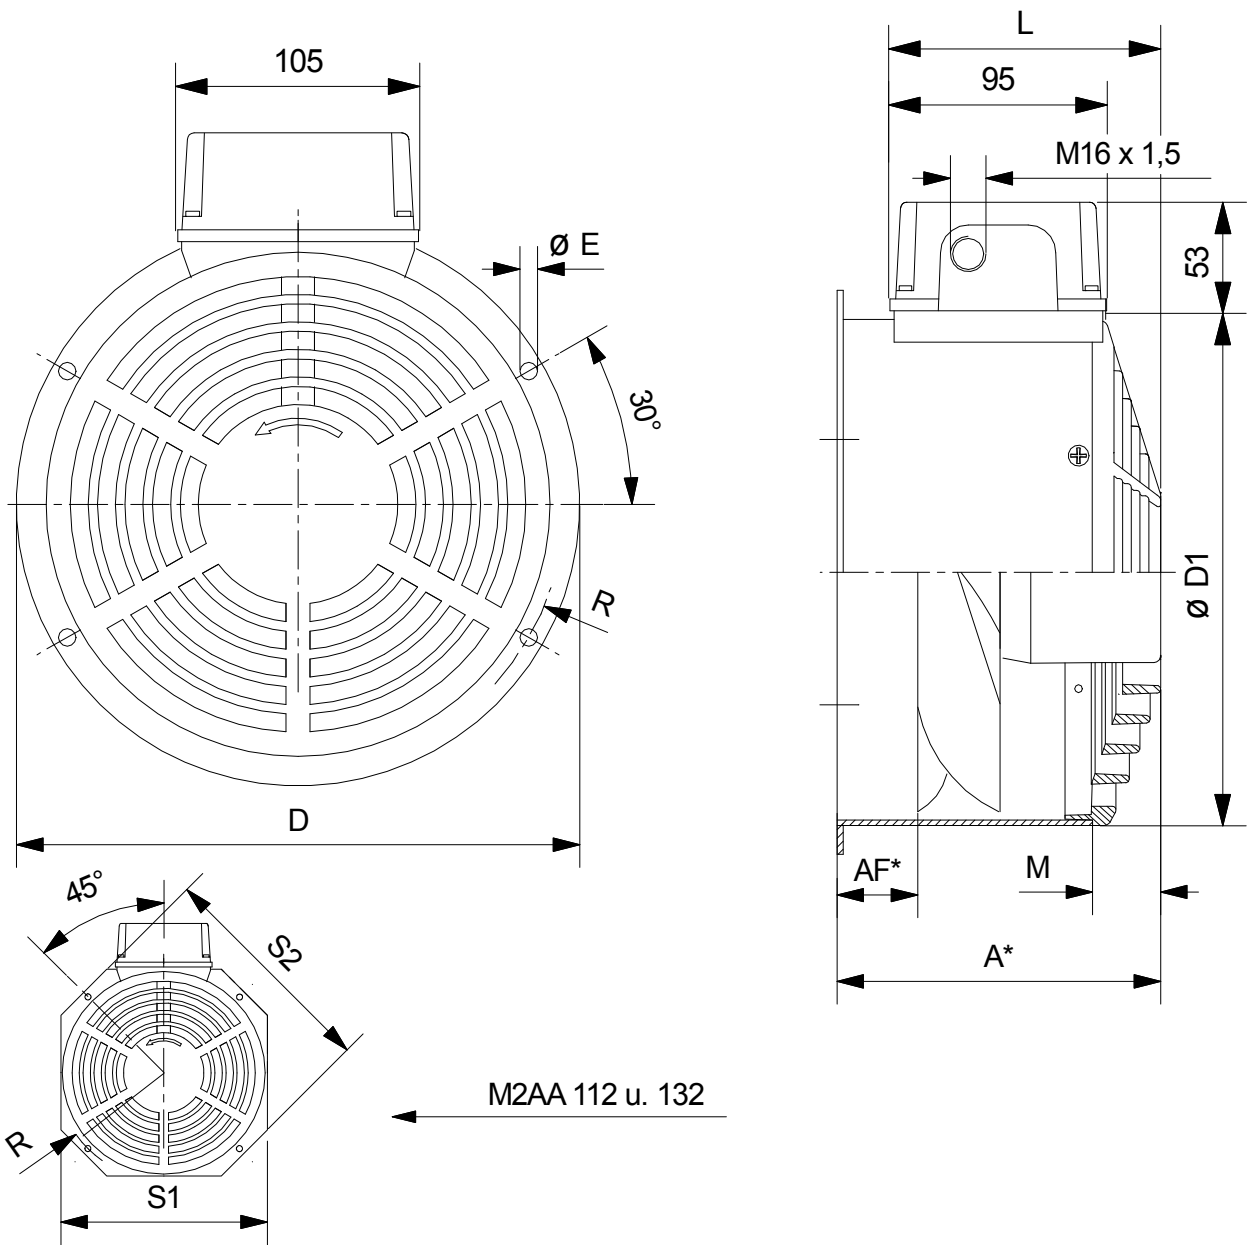

Bg size HA Tamaño mod.	Sachnummer Article no. Numéro d'article Código de pieza Numero codice	A*	AF*	S1	S2	E	R	D 1	G	L	M
71	(63) 17.00.0222	125	30	125	79	4,3	69	124	53	107	20
80	(71) 17.00.0223	130	35	142	88	4,3	79	139	53	107	20
90	(80) 17.00.0566	135	40	172	114	6	95	157	53	107	20
100	(90) 17.01.0567	145	40	192	123	6	105	177	53	117	30
112	(100) 17.01.0039	150	45	217	135	6	116,5	195	53	117	30
132	(112) 17.01.0040	150	45	258	156	6	139	219	53	117	30

(Bg) (size) (HA) (Tamaño) (mod.)	Sachnummer Article no. Numéro d'article Código de pieza Numero codice	A*	AF*	D	D 1	E	L	M	R	S1	S2
ABB WISTRO											
71 (63)	17.00.0044	125	30	136,5	124	4,8	107	20	65	—	—
80 (71)	17.00.0043	125	30	154,5	139	4,8	107	20	73	—	—
90 (80)	17.00.0042	125	30	174,5	157	4,8	107	20	83	—	—
100 (90)	17.01.0041	135	30	194,5	177	4,8	117	30	92,5	—	—
112 (100)	17.01.0039	150	45	—	195	6	117	30	116,5	217	248
132 (112)	17.01.0040	150	45	—	219	6	117	30	139	258	293

Bg size HA Tamaño mod.	Sachnummer Article no. Numéro d'article Código de pieza Numero codice	A	A1	AF	B	DA	SW
160	17.00.1146	309	189	157	7	322	306
160	17.00.1166	402	189	250	7	322	306
180	17.00.1212	335	205	183	10	356	350
180	17.00.1213	411	205	259	10	356	350

				wistro	24.43.0067 ABB M2AA Bg160 - Bg180
a	Volumenst. entfernt	02.11.09	Mar		
Zust.	Änderung	Datum	Name	Erstellt: 08.01.07/Fab	

Bg size HA Tamaño mod.	Sachnummer Article no. Numéro d'article Código de pieza Numero codice	A*	AF*	B	D	D1	DL	E	I	S1	S2
225	17.00.1237	380	185	29	382	385	375	6,6 x 8	195	423	460
250	17.00.1238	380	185	29	382	385	375	6,6 x 8	195	469	504