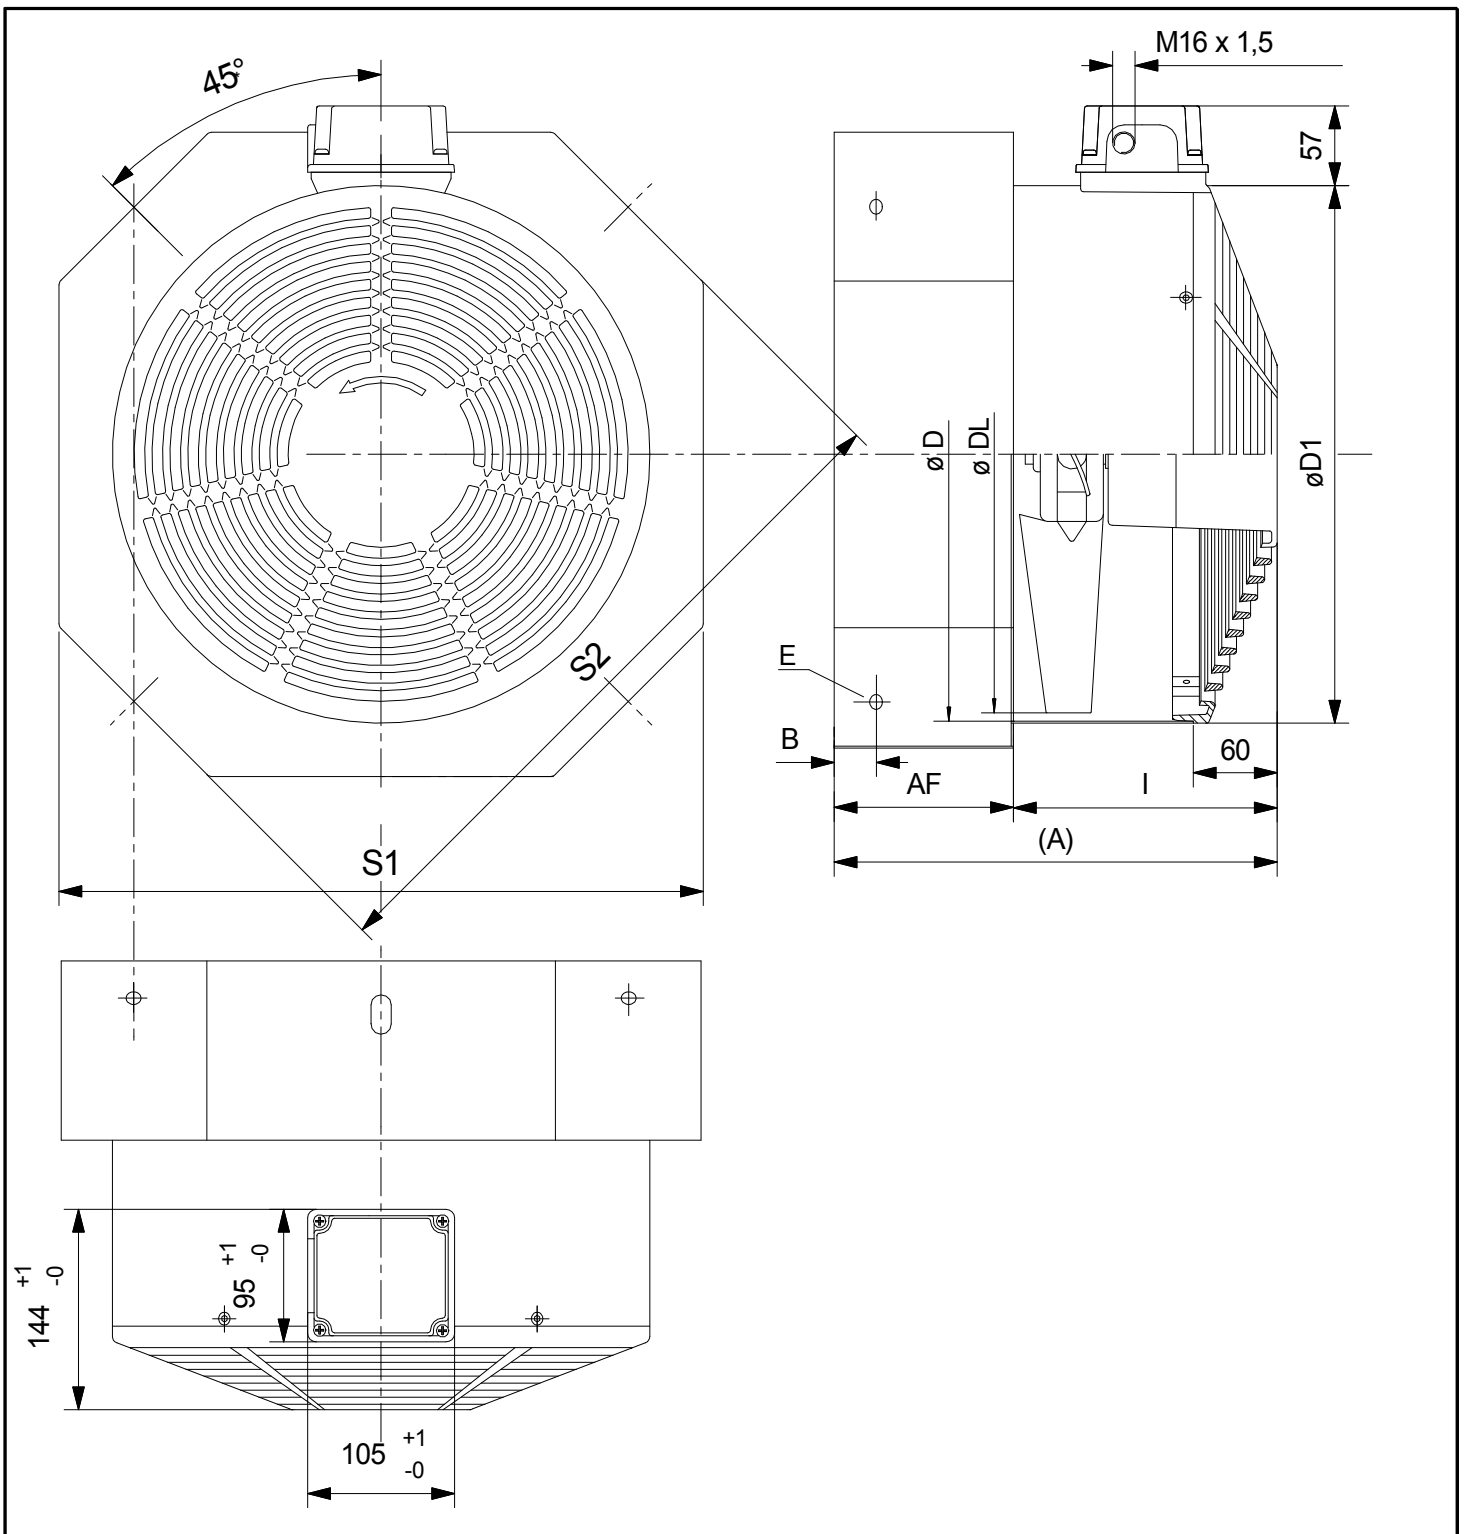

Bg size HA Tamaño mod.	Sachnummer Article no. Numéro d'article Código de pieza Numero codice	A*	AF*	S1	S2	E	R	D 1	G	L	M
71	(63) 17.00.0222	125	30	125	79	4,3	69	124	53	107	20
80	(71) 17.00.0223	130	35	142	88	4,3	79	139	53	107	20
90	(80) 17.00.0566	135	40	172	114	6	95	157	53	107	20
100	(90) 17.01.0567	145	40	192	123	6	105	177	53	117	30
112	(100) 17.01.0039	150	45	217	135	6	116,5	195	53	117	30
132	(112) 17.01.0040	150	45	258	156	6	139	219	53	117	30

(Bg) (size) (HA) (Tamaño) (mod.)	Sachnummer Article no. Numéro d'article Código de pieza Numero codice	A*	AF*	D	D 1	E	L	M	R	S1	S2
ABB WISTRO											
71 (63)	17.00.0044	125	30	136,5	124	4,8	107	20	65	—	—
80 (71)	17.00.0043	125	30	154,5	139	4,8	107	20	73	—	—
90 (80)	17.00.0042	125	30	174,5	157	4,8	107	20	83	—	—
100 (90)	17.01.0041	135	30	194,5	177	4,8	117	30	92,5	—	—
112 (100)	17.01.0039	150	45	—	195	6	117	30	116,5	217	248
132 (112)	17.01.0040	150	45	—	219	6	117	30	139	258	293

Bg size HA Tamaño mod.	Sachnummer Article no. Numéro d'article Código de pieza Numero codice	A	A1	AF	B	DA	SW
160	17.00.1146	309	189	157	7	322	306
160	17.00.1166	402	189	250	7	322	306
180	17.00.1212	335	205	183	10	356	350
180	17.00.1213	411	205	259	10	356	350

				wistro	24.43.0067 ABB M2AA Bg160 - Bg180
a	Volumenst. entfernt	02.11.09	Mar		
Zust.	Änderung	Datum	Name	Erstellt: 08.01.07/Fab	

Bg size HA Tamaño mod.	Sachnummer Article no. Numéro d'article Código de pieza Numero codice	A*	AF*	B	D	D1	DL	E	I	S1	S2
225	17.00.1237	380	185	29	382	385	375	6,6 x 8	195	423	460
250	17.00.1238	380	185	29	382	385	375	6,6 x 8	195	469	504