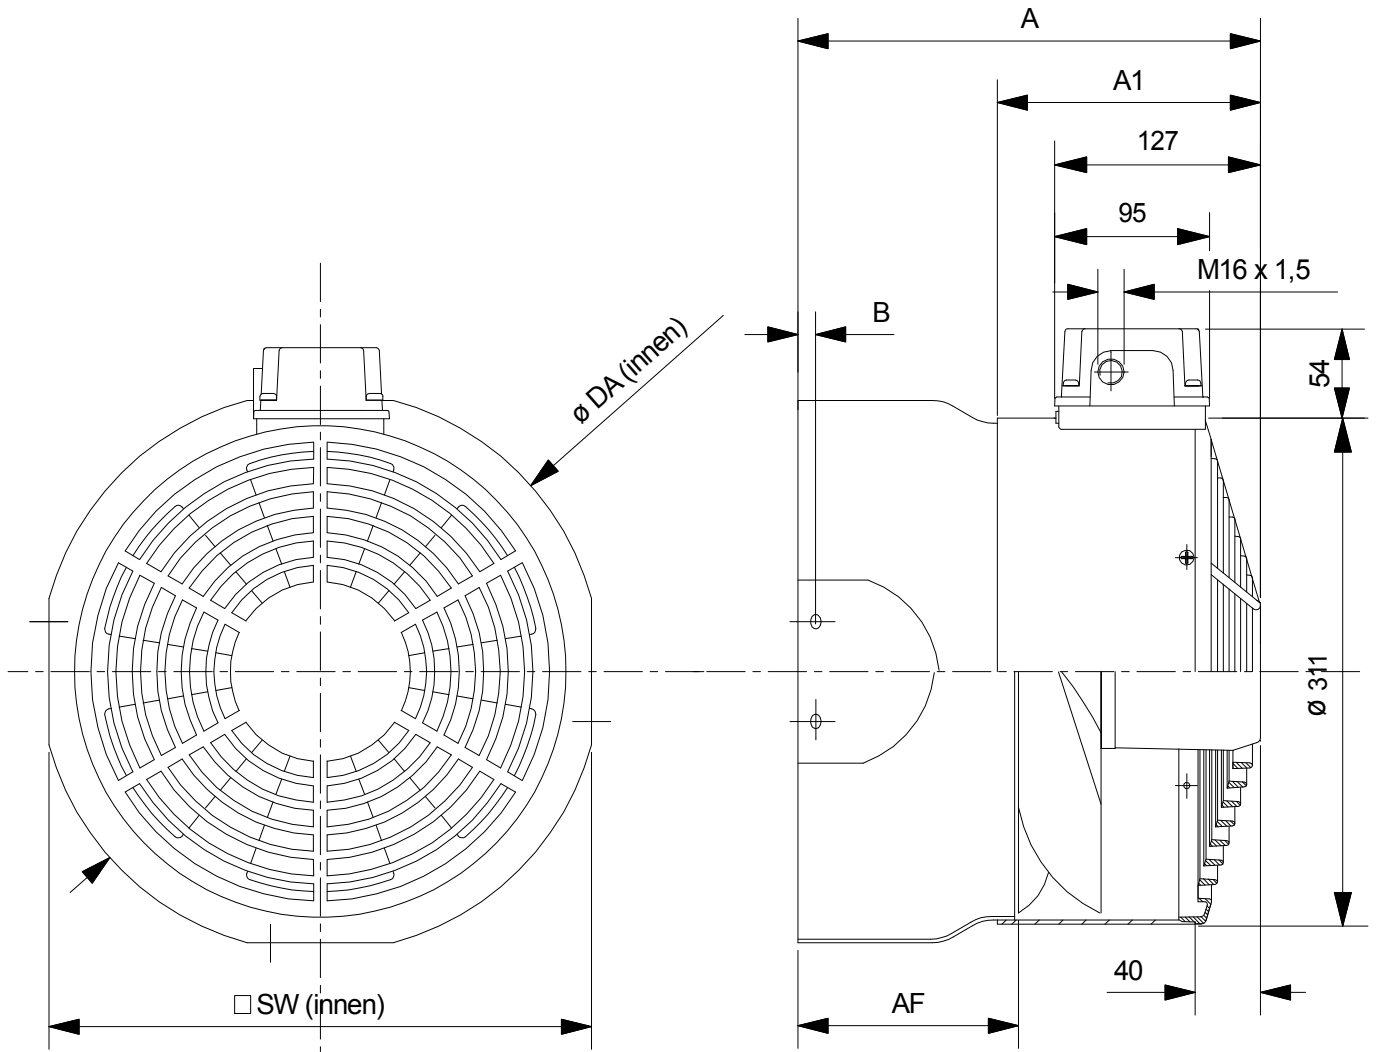

(Bg) (size) (HA) (Tamaño) (mod.)	Sachnummer Article no. Numéro d'article Código de pieza Numero codice	A*	AF*	D	D 1	E	L	M	R	S1	S2
ABB WISTRO											
71 (63)	17.00.0044	125	30	136,5	124	4,8	107	20	65	—	—
80 (71)	17.00.0043	125	30	154,5	139	4,8	107	20	73	—	—
90 (80)	17.00.0042	125	30	174,5	157	4,8	107	20	83	—	—
100 (90)	17.01.0041	135	30	194,5	177	4,8	117	30	92,5	—	—
112 (100)	17.01.0039	150	45	—	195	6	117	30	116,5	217	248
132 (112)	17.01.0040	150	45	—	219	6	117	30	139	258	293

Bg size HA Tamaño mod.	Sachnummer Article no. Numéro d'article Código de pieza Numero codice	A	A1	AF	B	DA	SW
160	17.00.1146	309	189	157	7	322	306
160	17.00.1166	402	189	250	7	322	306
180	17.00.1212	335	205	183	10	356	350
180	17.00.1213	411	205	259	10	356	350

				wistro	24.43.0067 ABB M2AA Bg160 - Bg180
a	Volumenst. entfernt	02.11.09	Mar		
Zust.	Änderung	Datum	Name	Erstellt: 08.01.07/Fab	

Bg size HA Tamaño mod.	Sachnummer Article no. Numéro d'article Código de pieza Numero codice	A*	AF*	B	D	D1	DL	E	I	S1	S2
225	17.00.1237	380	185	29	382	385	375	6,6 x 8	195	423	460
250	17.00.1238	380	185	29	382	385	375	6,6 x 8	195	469	504