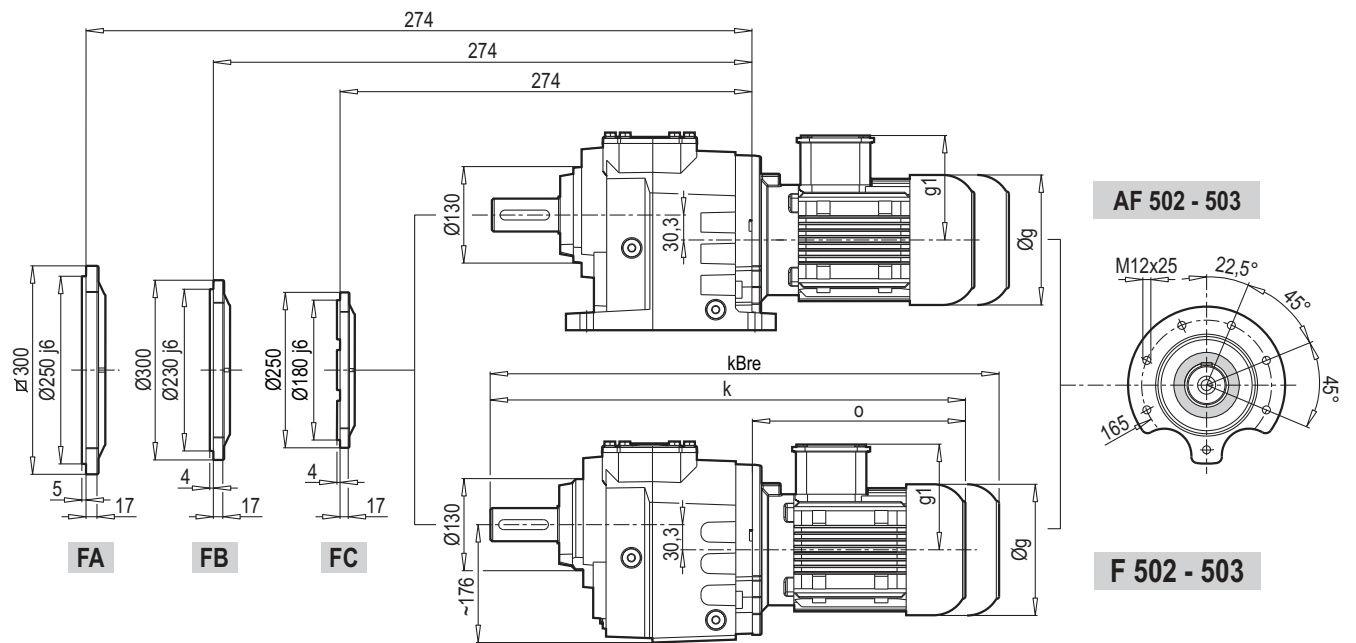

MOTOREDUCTEUR SPECIAL BARATTE AVEC ET SANS FREIN
 Pour un bon fonctionnement de votre Baratte, achat par paire conseillé

A 502 - 503

	80 M	90 S	90 L	100 L	112 M	132 S	132 M	160 M/L
g	159	193	193	217	232	279	279	323
g1	127	151	151	160	168	182	182	200
k	621 (601)	667 (647)	687 (667)	710 (690)	763 (743)	770 (750)	805 (785)	892 (872)
kBre	683 (663)	740 (720)	760 (740)	791 (771)	843 (823)	878 (858)	946 (926)	1044 (1024)
o	247	293	313	336	389	396	431	518