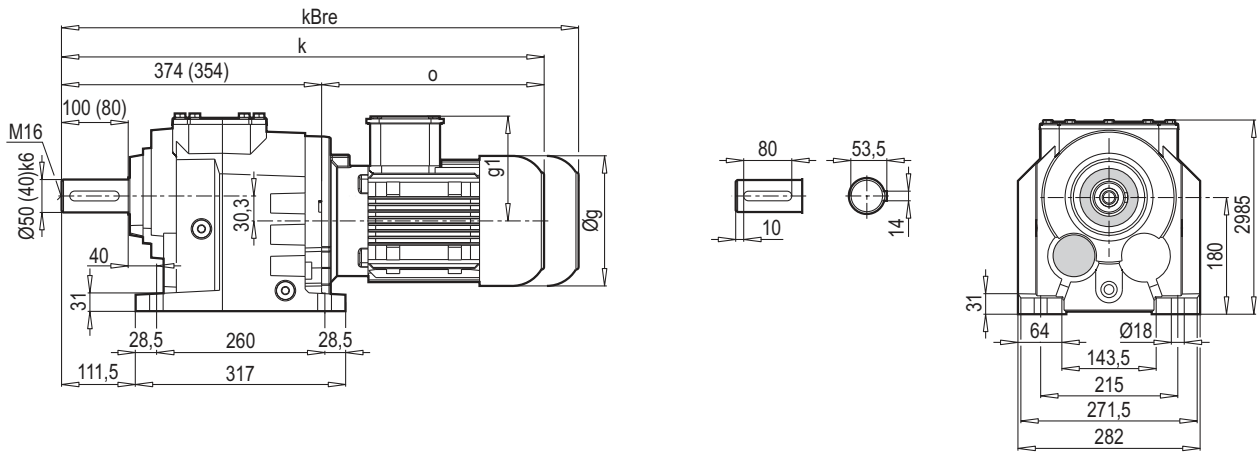

MOTOREDUCTEUR SPECIAL BARATTE AVEC ET SANS FREIN
 Pour un bon fonctionnement de votre Baratte, achat par paire conseillé

A 502 - 503

	80 M	90 S	90 L	100 L	112 M	132 S	132 M	160 M/L
g	159	193	193	217	232	279	279	323
g1	127	151	151	160	168	182	182	200
k	621 (601)	667 (647)	687 (667)	710 (690)	763 (743)	770 (750)	805 (785)	892 (872)
kBre	683 (663)	740 (720)	760 (740)	791 (771)	843 (823)	878 (858)	946 (926)	1044 (1024)
o	247	293	313	336	389	396	431	518