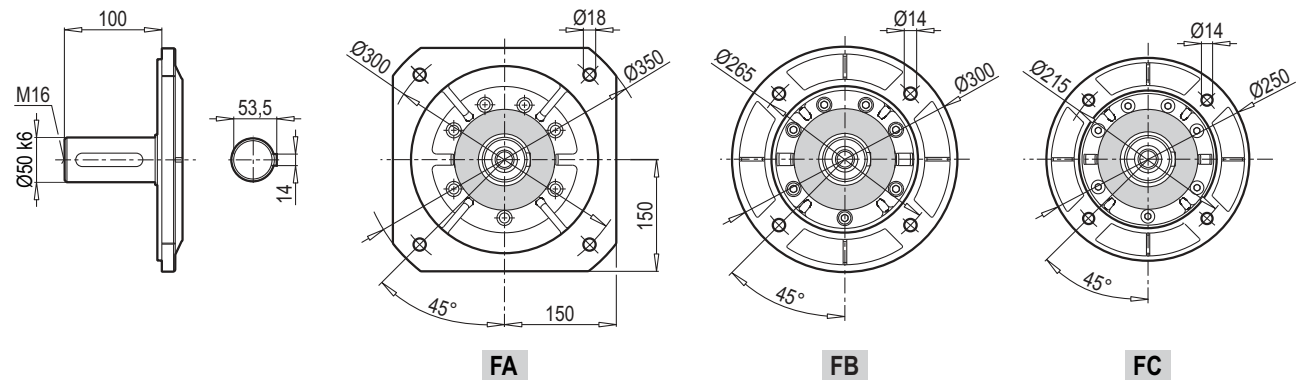

MOTOREDUCTEUR SPECIAL BARATTE AVEC ET SANS FREIN
 Pour un bon fonctionnement de votre Baratte, achat par paire conseillé

A 502 - 503

	80 M	90 S	90 L	100 L	112 M	132 S	132 M	160 M/L
g	159	193	193	217	232	279	279	323
g1	127	151	151	160	168	182	182	200
k	621 (601)	667 (647)	687 (667)	710 (690)	763 (743)	770 (750)	805 (785)	892 (872)
kBre	683 (663)	740 (720)	760 (740)	791 (771)	843 (823)	878 (858)	946 (926)	1044 (1024)
o	247	293	313	336	389	396	431	518