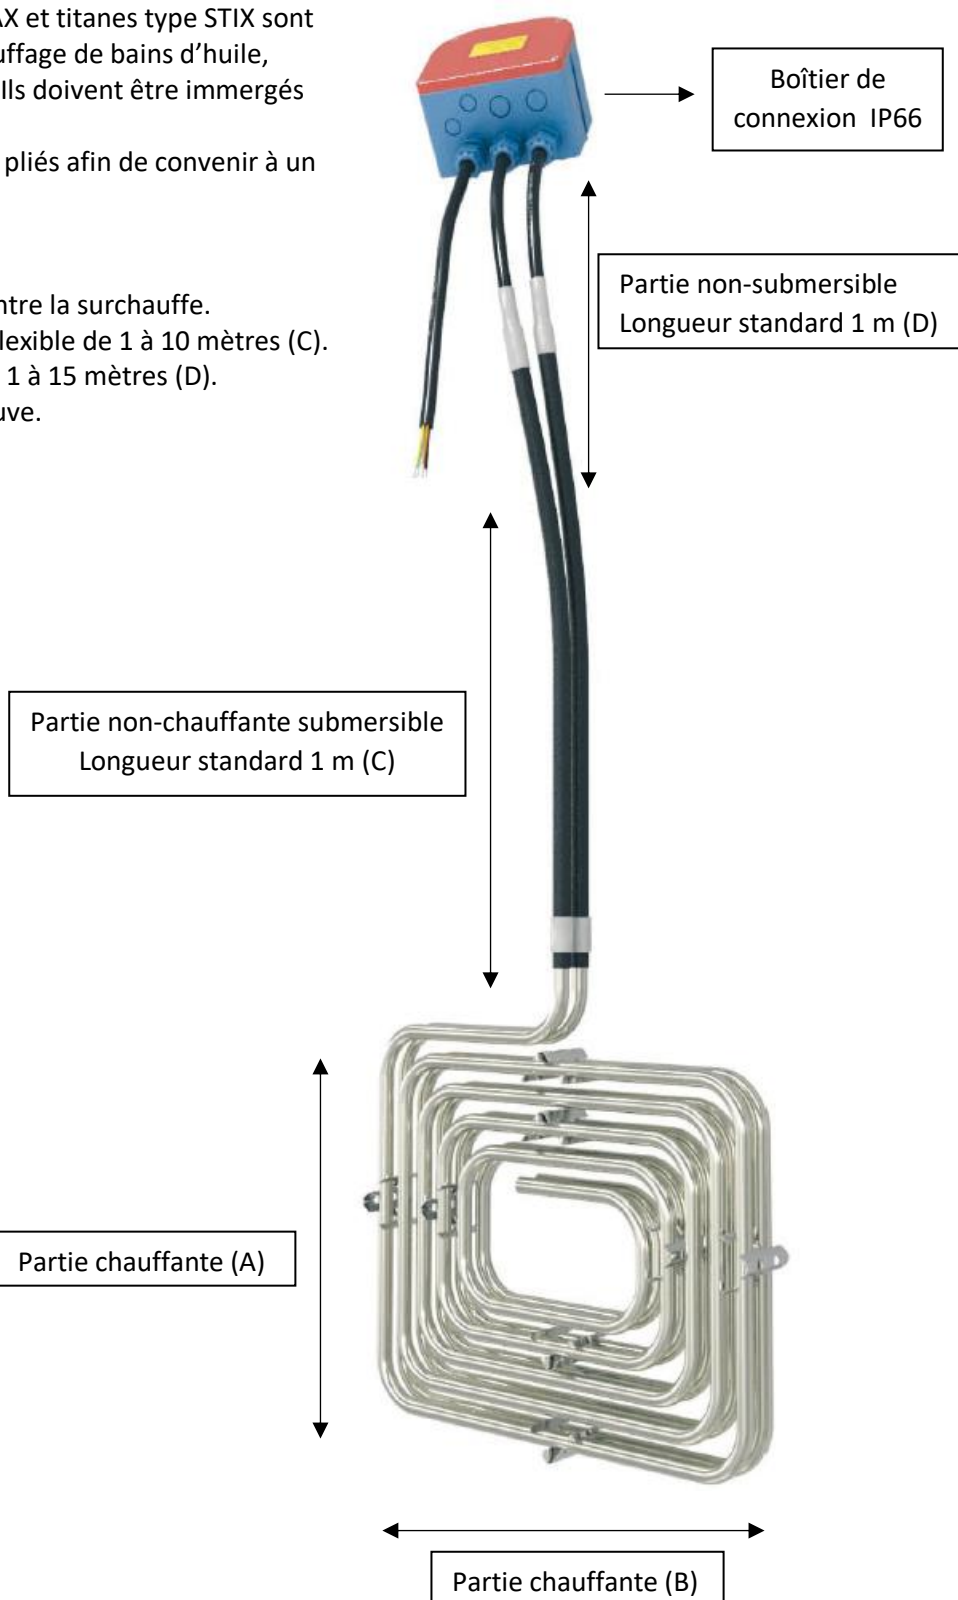

ESPACE MOTEURS

Tèl : +33 (0) 320 689 380 Email : contact@espacemoteurs.com